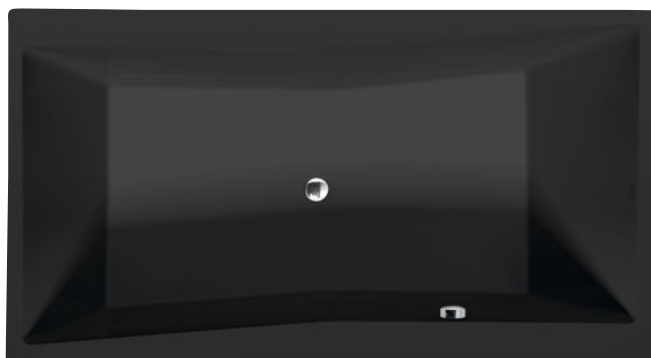

NIGRA

Bath tubs

NIGRA
art. 72975
158 x 80 x 45 cm

PAGODA
art. 10281
170 x 85 x 58 cm

REDUTA
art. 72973
170 x 80 x 46 cm
art. 72974
150 x 75 x 46 cm

SUSSI
art. 80219L
art. 80219R
160 x 70 x 49,5 cm

QUEST

Bath tubs